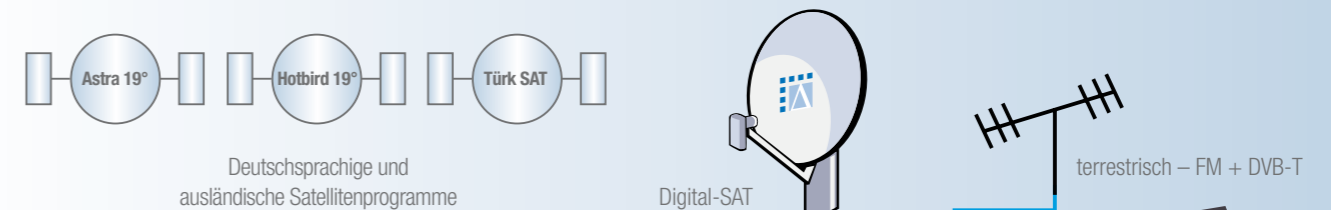

## DIE RICHTIGE LÖSUNG AUCH FÜR IHR HAUS!

**Umsetzung in Kopfstelle**  
 Sie nutzen Ihre „alten“ TV-Geräte weiterhin, keine Set-Top-Box erforderlich, HD-fähig  
 Digital-SAT in Analog-PAL  
 → KAB 3016 PAL